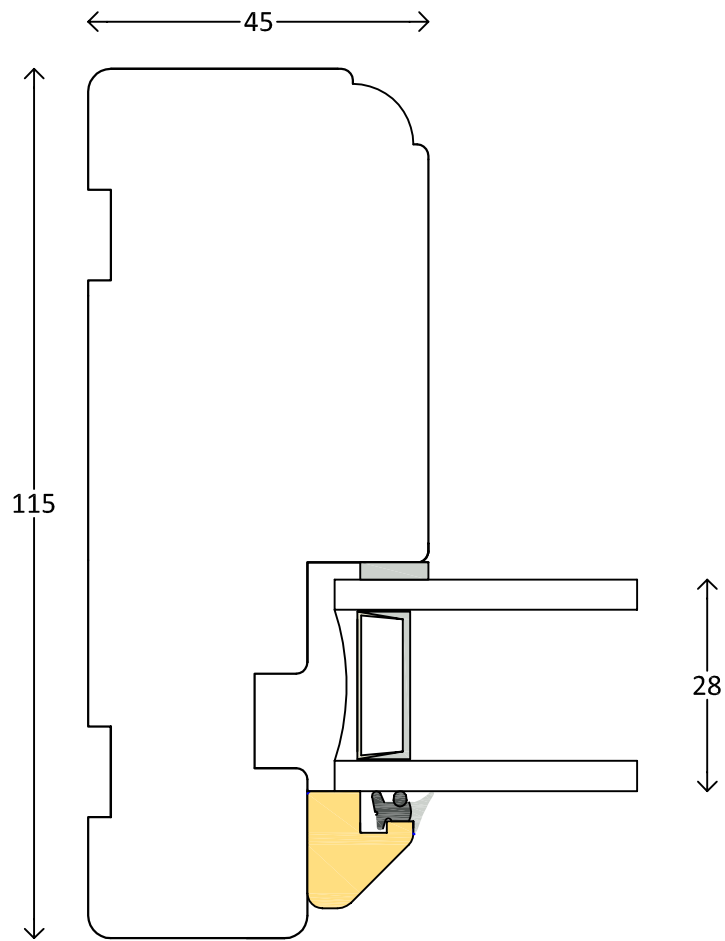

Klassisch - 2fach	Dänisches Fenster seitlich - Festverglasung	10012
M 1:1	6.6.2011	www.FECON.de - DIE FENSTERCONNECTION