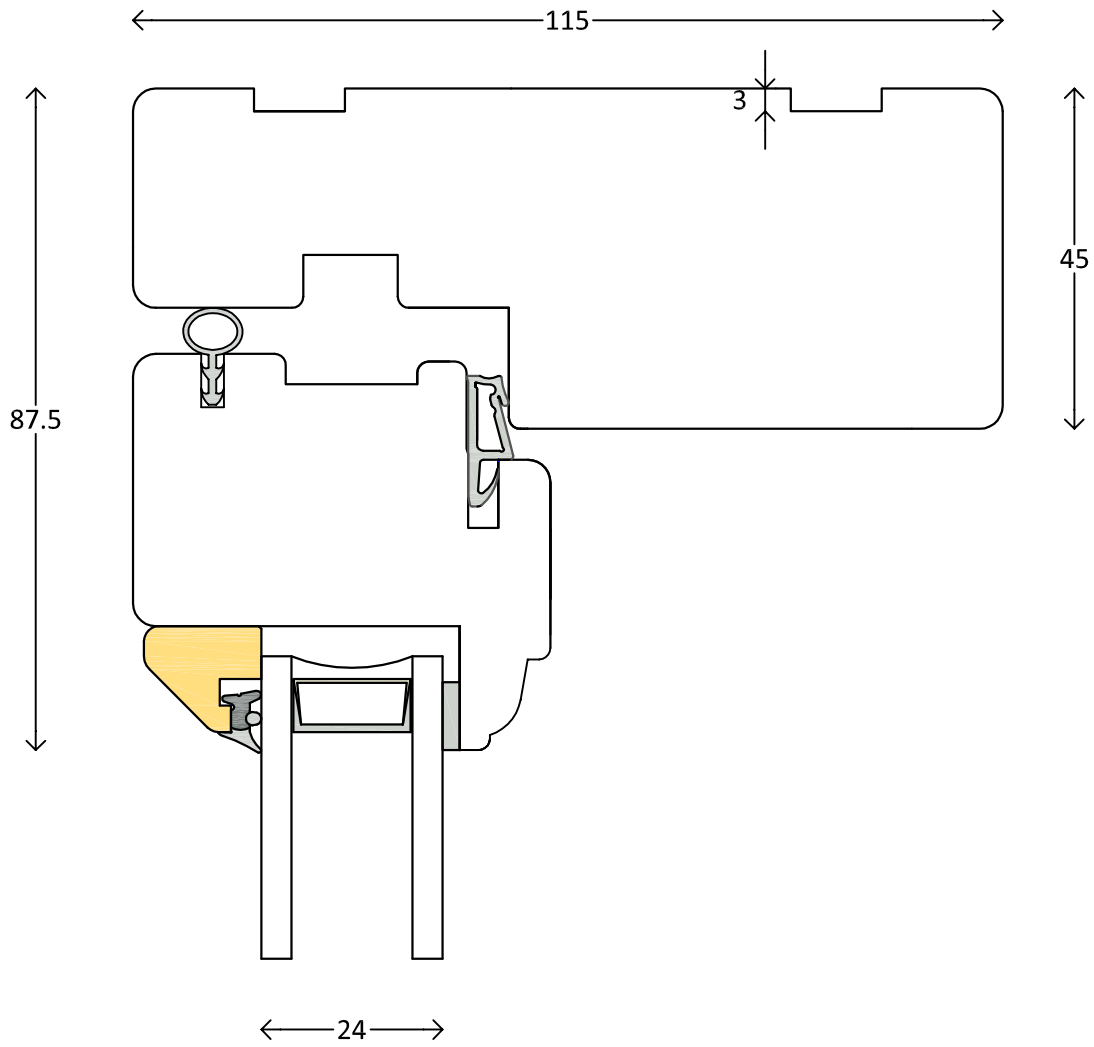

Klassisch - 2fach	Dänisches Fenster oben - Topgesteuert - Seitengehängt	10000
M 1:1	6.6.2011	www.FECON.de - DIE FENSTERCONNECTION

<p>Klassisch - 2fach</p>	<p>Dänisches Fenster seitlich - Topgesteuert - Seitengehängt</p>	<p>10001</p>
<p>M 1:1      6.6.2011</p>	<p>www.FECON.de - DIE FENSTERCONNECTION</p>	

<p>Klassisch - 2fach</p>	<p>Dänisches Fenster unten - Topschwing - Topgesteuert - Seitengehängt</p>	<p>10002</p>
<p>M 1:1      6.6.2011</p>	<p>www.FECON.de - DIE FENSTERCONNECTION</p>	

<p>Klassisch - 2fach</p>	<p>Dänisches Fenster seitlich - Topschwing</p>	<p>10003</p>
<p>M 1:1      6.6.2011</p>	<p>www.FECON.de - DIE FENSTERCONNECTION</p>	