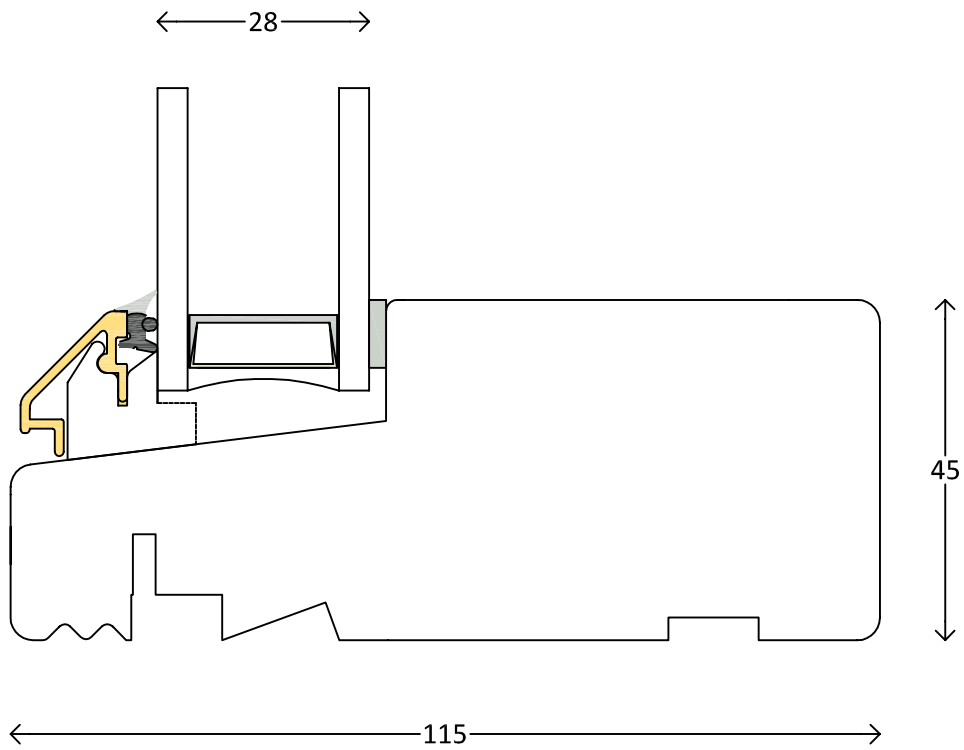

Klassisch - 2fach	Dänisches Fenster unten - Festverglasung	10011
M 1:1	6.6.2011	www.FECON.de - DIE FENSTERCONNECTION