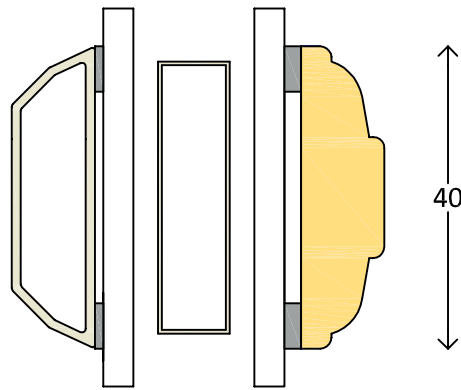

<p>Klassisch - 2fach</p>	<p>Dänisches Fenster unten - Topschwing - Topgesteuert - Seitengehängt</p>	<p>10002</p>
<p>M 1:1      6.6.2011</p>	<p>www.FECON.de - DIE FENSTERCONNECTION</p>	

<p>Klassisch - 2fach</p>	<p>Dänisches Fenster seitlich - Topschwing</p>	<p>10003</p>
<p>M 1:1      6.6.2011</p>	<p>www.FECON.de - DIE FENSTERCONNECTION</p>	

Klassisch - 2fach	Dänisches Fenster oben - Topschwing	10004
M 1:1	6.6.2011	www.FECON.de - DIE FENSTERCONNECTION

<p>Klassisch - 2fach</p>	<p>Dänisches Fenster horizontal - aufrechter Pfosten</p>	<p>10005</p>
<p>M 1:1,2    6.6.2011</p>	<p>www.FECON.de - DIE FENSTERCONNECTION</p>	

<p>Klassisch - 2fach</p>	<p>Dänisches Fenster vertikal - waagerechter Pfosten</p>	<p>10006</p>
<p>M 1:1      6.6.2011</p>	<p>www.FECON.de - DIE FENSTERCONNECTION</p>	

Klassisch - 2fach	Dänisches Fenster - 42mm Sprosse senkrecht glasteilend	10007
M 1:1	6.6.2011	www.FECON.de - DIE FENSTERCONNECTION