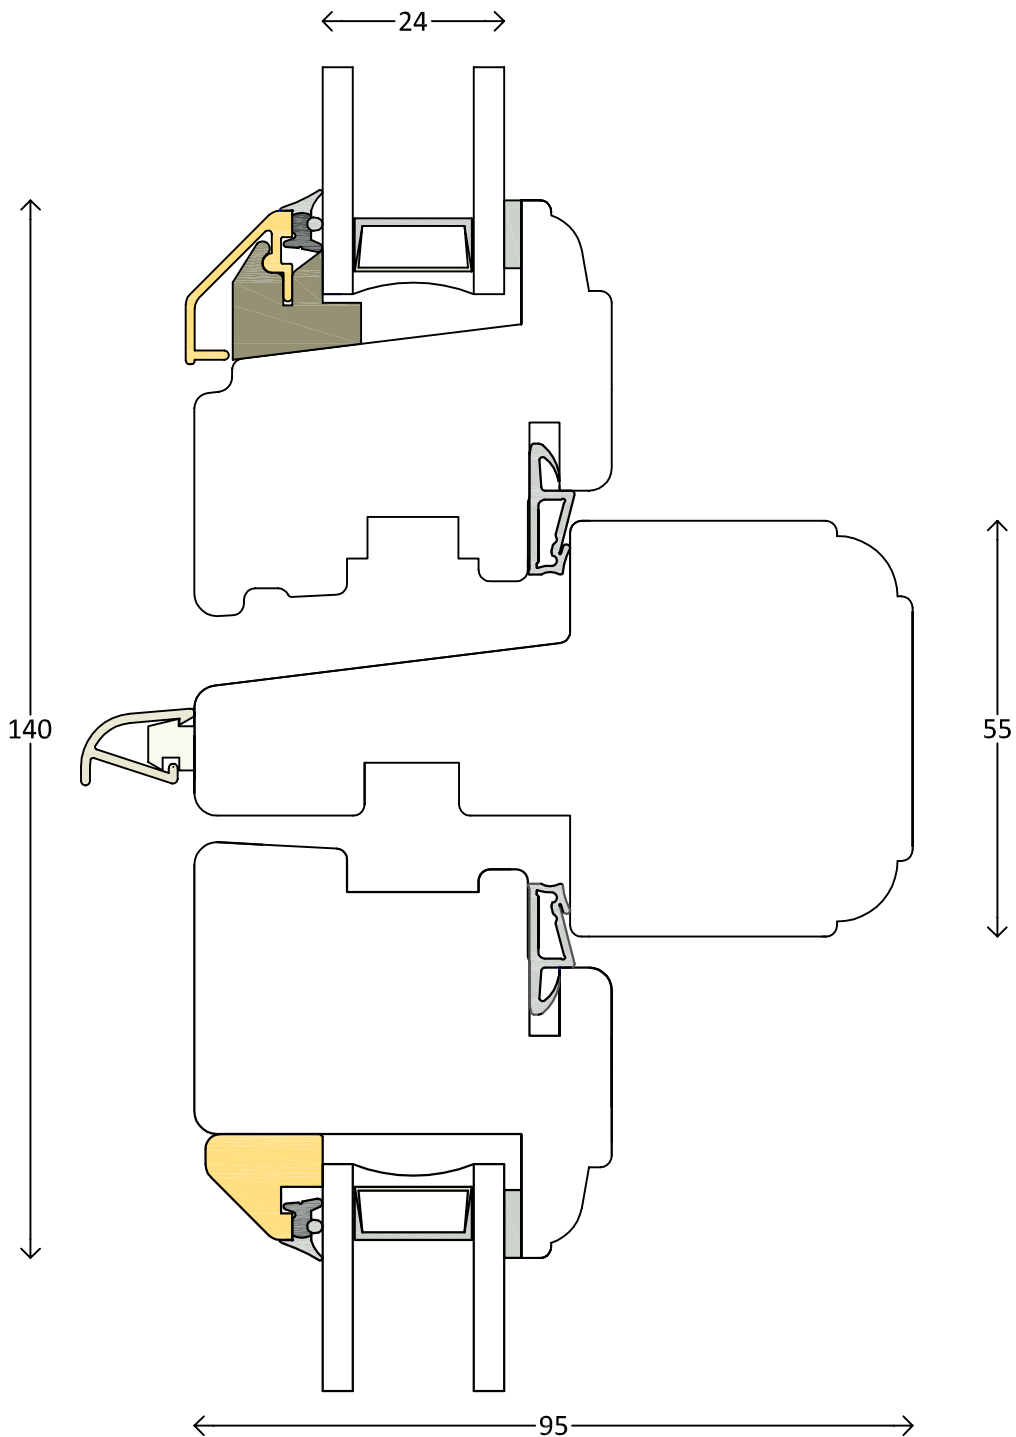

<p>Klassisch - 2fach</p>	<p>Dänisches Fenster unten - Topschwing - Topgesteuert - Seitengehängt</p>	<p>10002</p>
<p>M 1:1      6.6.2011</p>	<p>www.FECON.de - DIE FENSTERCONNECTION</p>	

<p>Klassisch - 2fach</p>	<p>Dänisches Fenster seitlich - Topschwing</p>	<p>10003</p>
<p>M 1:1      6.6.2011</p>	<p>www.FECON.de - DIE FENSTERCONNECTION</p>	

Klassisch - 2fach	Dänisches Fenster oben - Topschwing	10004
M 1:1	6.6.2011	www.FECON.de - DIE FENSTERCONNECTION

<p>Klassisch - 2fach</p>	<p>Dänisches Fenster horizontal - aufrechter Pfosten</p>	<p>10005</p>
<p>M 1:1,2    6.6.2011</p>	<p>www.FECON.de - DIE FENSTERCONNECTION</p>	

<p>Klassisch - 2fach</p>	<p>Dänisches Fenster vertikal - waagerechter Pfosten</p>	<p>10006</p>
<p>M 1:1      6.6.2011</p>	<p>www.FECON.de - DIE FENSTERCONNECTION</p>	

Klassisch - 2fach	Dänisches Fenster - 42mm Sprosse senkrecht glasteilend	10007
M 1:1	6.6.2011	www.FECON.de - DIE FENSTERCONNECTION