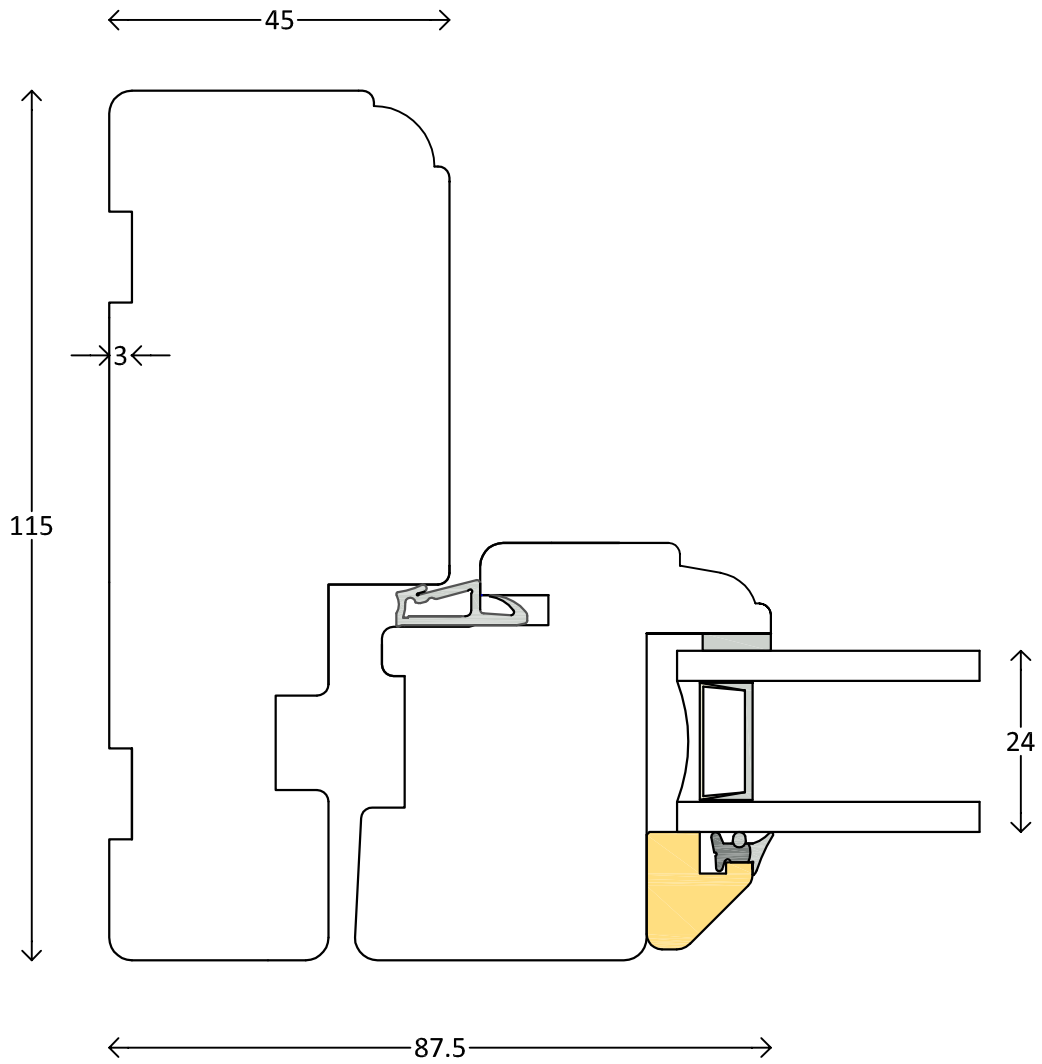

Klassisch - 2fach	Dänisches Fenster oben - Topgesteuert - Seitengehängt	10000
M 1:1	6.6.2011	www.FECON.de - DIE FENSTERCONNECTION

<p>Klassisch - 2fach</p>	<p>Dänisches Fenster seitlich - Topgesteuert - Seitengehängt</p>	<p>10001</p>
<p>M 1:1      6.6.2011</p>	<p>www.FECON.de - DIE FENSTERCONNECTION</p>	

<p>Klassisch - 2fach</p>	<p>Dänisches Fenster unten - Topschwing - Topgesteuert - Seitengehängt</p>	<p>10002</p>
<p>M 1:1      6.6.2011</p>	<p>www.FECON.de - DIE FENSTERCONNECTION</p>	

<p>Klassisch - 2fach</p>	<p>Dänisches Fenster seitlich - Topschwing</p>	<p>10003</p>
<p>M 1:1      6.6.2011</p>	<p>www.FECON.de - DIE FENSTERCONNECTION</p>	