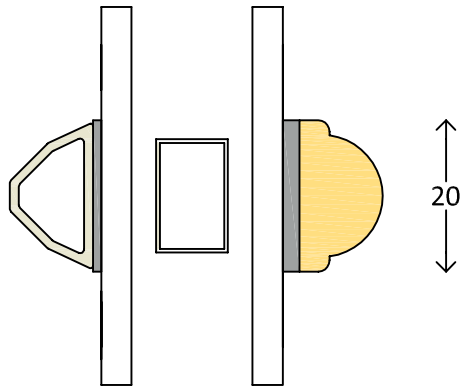

<p>Klassisch - 2fach</p>	<p>Dänisches Fenster unten - Topschwing - Topgesteuert - Seitengehängt</p>	<p>10002</p>
<p>M 1:1      6.6.2011</p>	<p>www.FECON.de - DIE FENSTERCONNECTION</p>	

<p>Klassisch - 2fach</p>	<p>Dänisches Fenster seitlich - Topschwing</p>	<p>10003</p>
<p>M 1:1      6.6.2011</p>	<p>www.FECON.de - DIE FENSTERCONNECTION</p>	

Klassisch - 2fach	Dänisches Fenster oben - Topschwing	10004
M 1:1	6.6.2011	www.FECON.de - DIE FENSTERCONNECTION

<p>Klassisch - 2fach</p>	<p>Dänisches Fenster horizontal - aufrechter Pfosten</p>	<p>10005</p>
<p>M 1:1,2    6.6.2011</p>	<p>www.FECON.de - DIE FENSTERCONNECTION</p>	

<p>Klassisch - 2fach</p>	<p>Dänisches Fenster vertikal - waagerechter Pfosten</p>	<p>10006</p>
<p>M 1:1      6.6.2011</p>	<p>www.FECON.de - DIE FENSTERCONNECTION</p>	

Klassisch - 2fach	Dänisches Fenster - 42mm Sprosse senkrecht glasteilend	10007
M 1:1	6.6.2011	www.FECON.de - DIE FENSTERCONNECTION