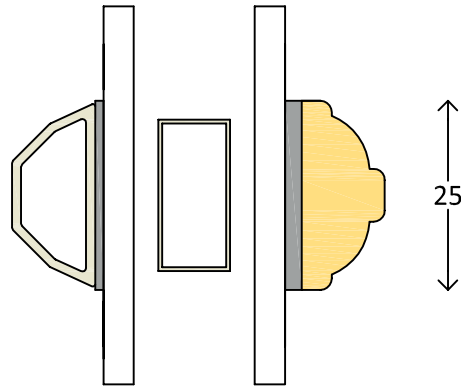

Klassisch - 2fach	Dänisches Fenster oben - Topschwing	10004
M 1:1	6.6.2011	www.FECON.de - DIE FENSTERCONNECTION

<p>Klassisch - 2fach</p>	<p>Dänisches Fenster horizontal - aufrechter Pfosten</p>	<p>10005</p>
<p>M 1:1,2    6.6.2011</p>	<p>www.FECON.de - DIE FENSTERCONNECTION</p>	

<p>Klassisch - 2fach</p>	<p>Dänisches Fenster vertikal - waagerechter Pfosten</p>	<p>10006</p>
<p>M 1:1      6.6.2011</p>	<p>www.FECON.de - DIE FENSTERCONNECTION</p>	

Klassisch - 2fach	Dänisches Fenster - 42mm Sprosse senkrecht glasteilend	10007
M 1:1	6.6.2011	www.FECON.de - DIE FENSTERCONNECTION