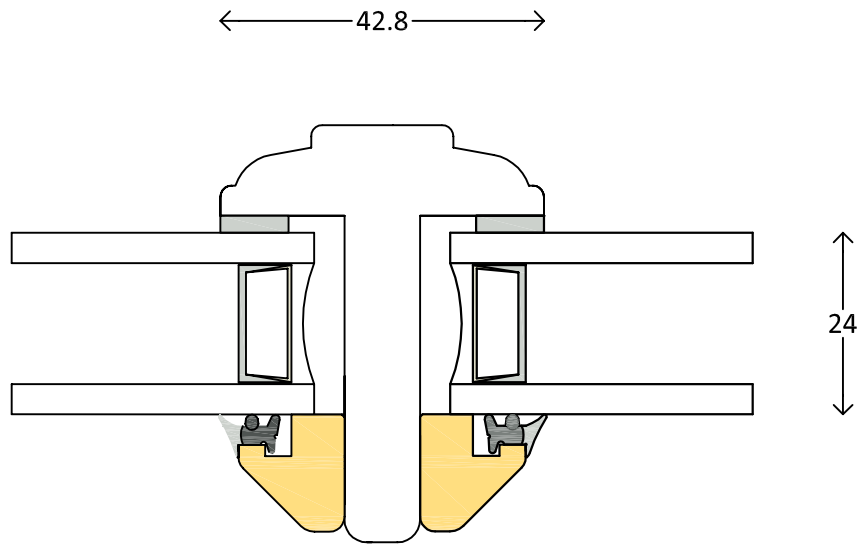

Klassisch - 2fach	Dänisches Fenster oben - Topgesteuert - Seitengehängt	10000
M 1:1	6.6.2011	www.FECON.de - DIE FENSTERCONNECTION

<p>Klassisch - 2fach</p>	<p>Dänisches Fenster seitlich - Topgesteuert - Seitengehängt</p>	<p>10001</p>
<p>M 1:1      6.6.2011</p>	<p>www.FECON.de - DIE FENSTERCONNECTION</p>	

<p>Klassisch - 2fach</p>	<p>Dänisches Fenster unten - Topschwing - Topgesteuert - Seitengehängt</p>	<p>10002</p>
<p>M 1:1      6.6.2011</p>	<p>www.FECON.de - DIE FENSTERCONNECTION</p>	

<p>Klassisch - 2fach</p>	<p>Dänisches Fenster seitlich - Topschwing</p>	<p>10003</p>
<p>M 1:1      6.6.2011</p>	<p>www.FECON.de - DIE FENSTERCONNECTION</p>	

Klassisch - 2fach	Dänisches Fenster oben - Topschwing	10004
M 1:1	6.6.2011	www.FECON.de - DIE FENSTERCONNECTION

<p>Klassisch - 2fach</p>	<p>Dänisches Fenster horizontal - aufrechter Pfosten</p>	<p>10005</p>
<p>M 1:1,2    6.6.2011</p>	<p>www.FECON.de - DIE FENSTERCONNECTION</p>	

<p>Klassisch - 2fach</p>	<p>Dänisches Fenster vertikal - waagerechter Pfosten</p>	<p>10006</p>
<p>M 1:1      6.6.2011</p>	<p>www.FECON.de - DIE FENSTERCONNECTION</p>	

Klassisch - 2fach	Dänisches Fenster - 42mm Sprosse senkrecht glasteilend	10007
M 1:1	6.6.2011	www.FECON.de - DIE FENSTERCONNECTION