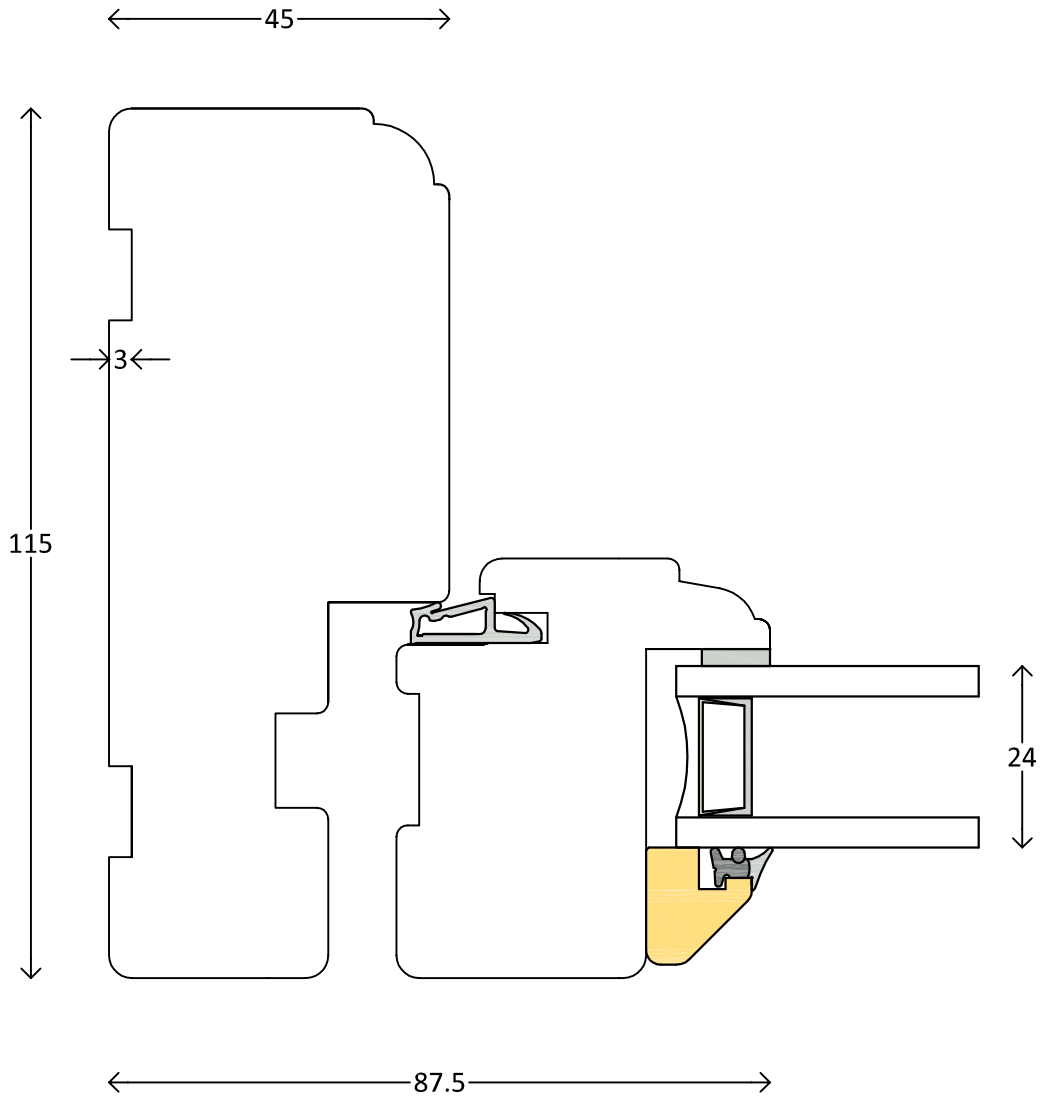

Klassisch - 2fach	Dänisches Fenster oben - Topgesteuert - Seitengehängt	10000
M 1:1	6.6.2011	www.FECON.de - DIE FENSTERCONNECTION

<p>Klassisch - 2fach</p>	<p>Dänisches Fenster seitlich - Topgesteuert - Seitengehängt</p>	<p>10001</p>
<p>M 1:1      6.6.2011</p>	<p>www.FECON.de - DIE FENSTERCONNECTION</p>	

<p>Klassisch - 2fach</p>	<p>Dänisches Fenster unten - Topschwing - Topgesteuert - Seitengehängt</p>	<p>10002</p>
<p>M 1:1      6.6.2011</p>	<p>www.FECON.de - DIE FENSTERCONNECTION</p>	

<p>Klassisch - 2fach</p>	<p>Dänisches Fenster seitlich - Topschwing</p>	<p>10003</p>
<p>M 1:1      6.6.2011</p>	<p>www.FECON.de - DIE FENSTERCONNECTION</p>	