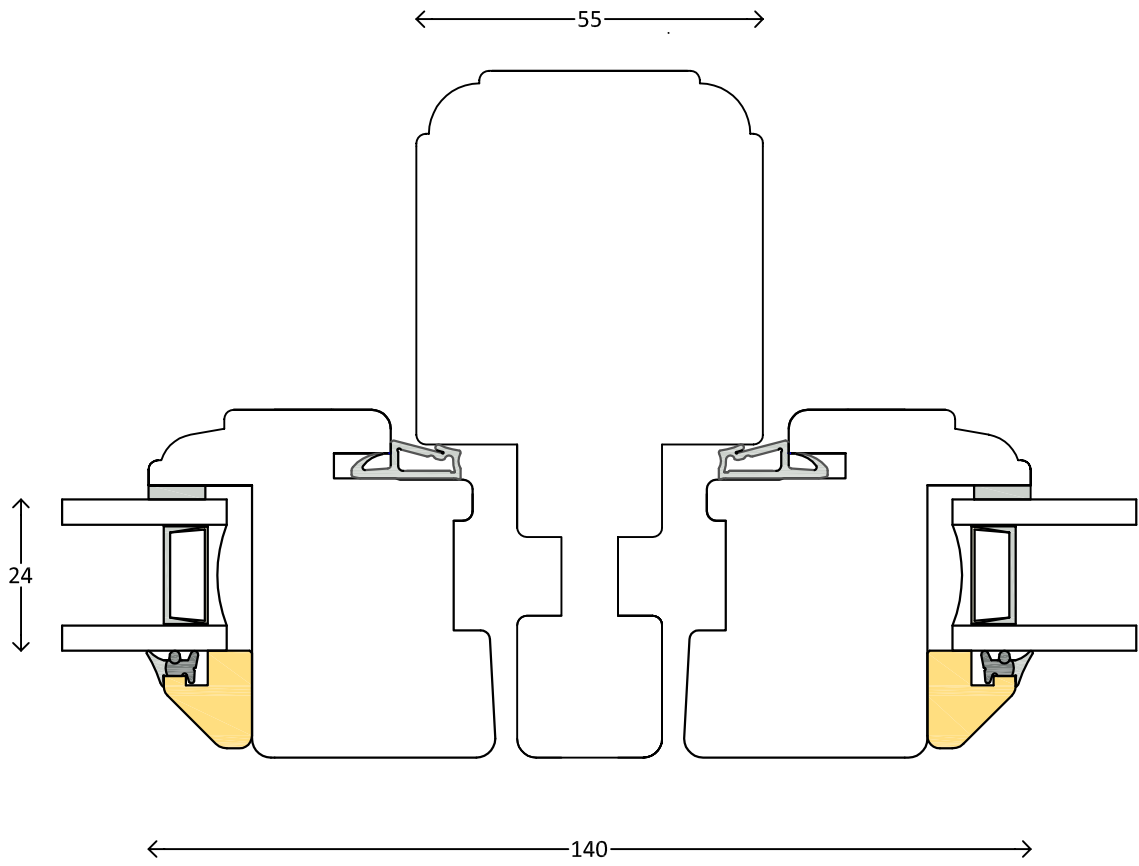

Klassisch - 2fach	Dänisches Fenster horizontal - aufrechter Pfosten	10005
M 1:1,2 6.6.2011	www.FECON.de - DIE FENSTERCONNECTION