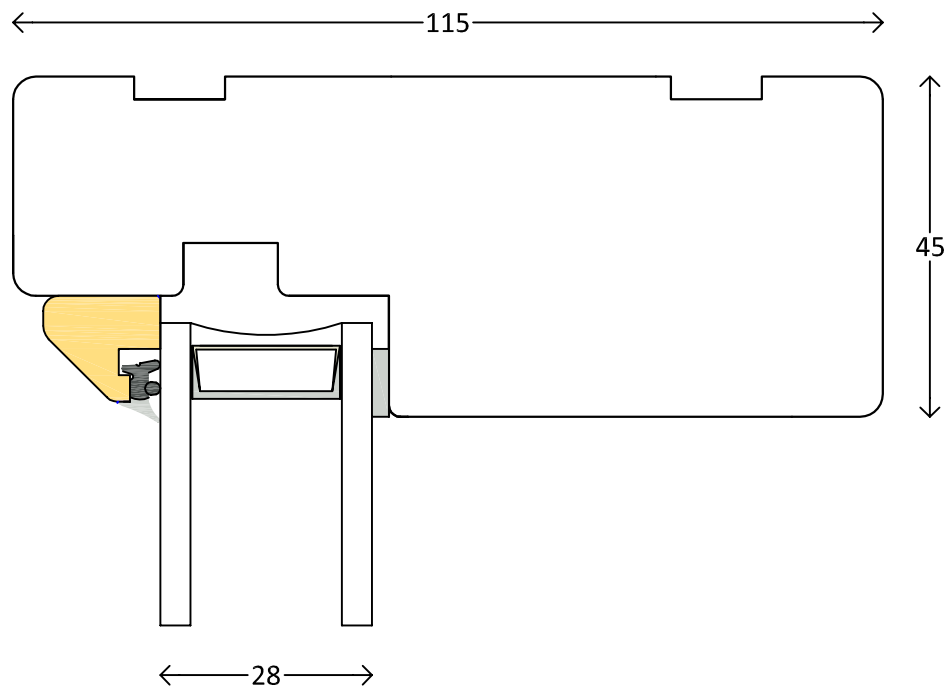

Klassisch - 2fach	Dänisches Fenster oben - Festverglasung	10010
M 1:1	6.6.2011	www.FECON.de - DIE FENSTERCONNECTION