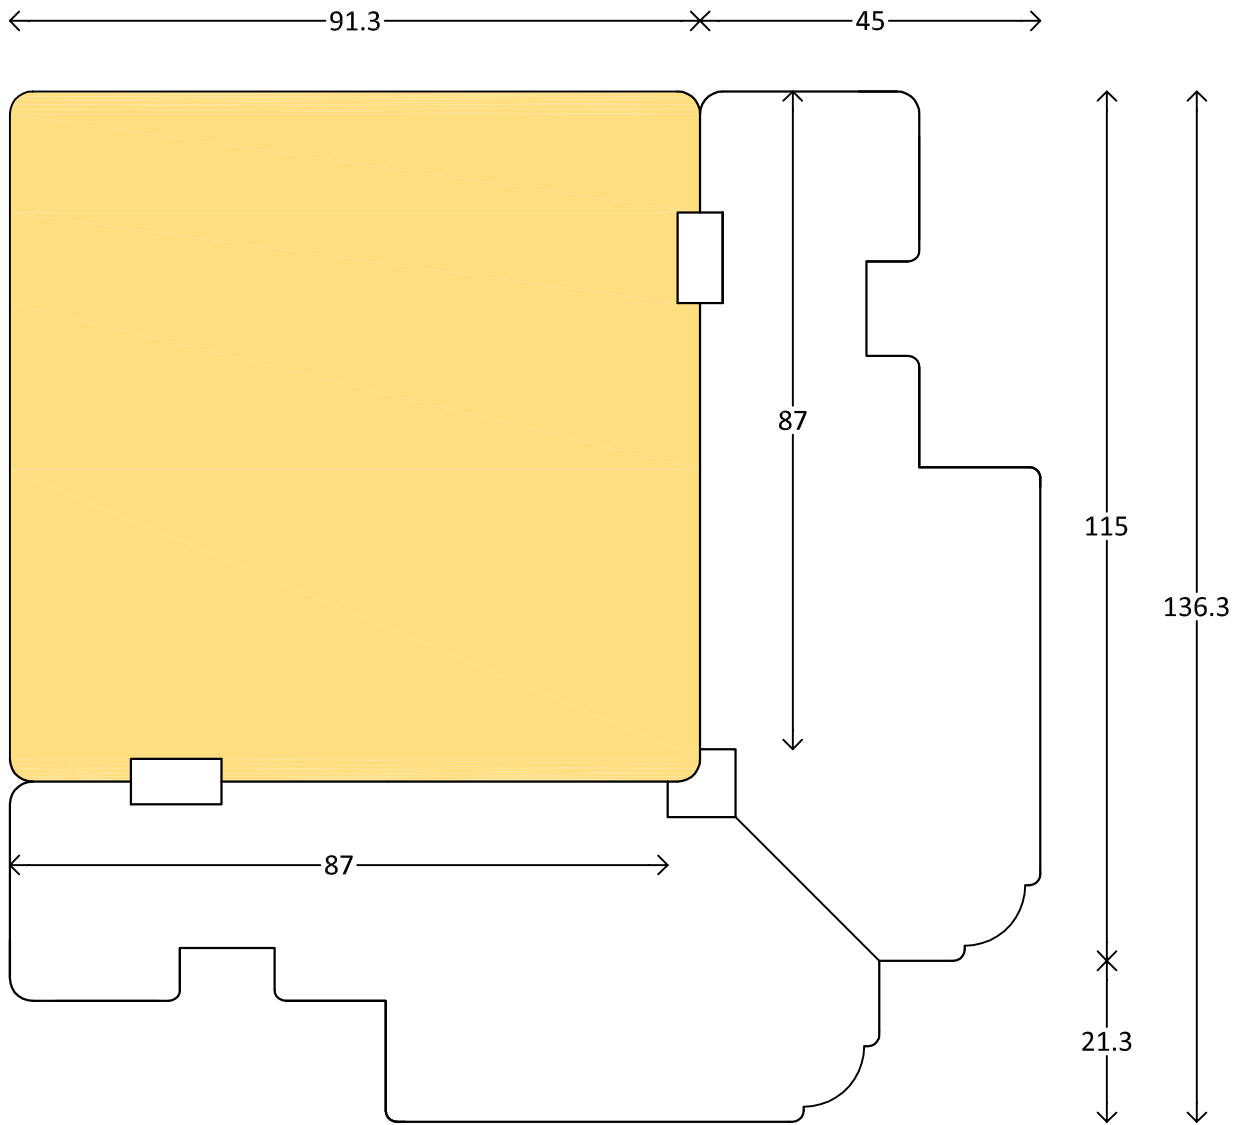

Klassisch - 2fach	Dänisches Fenster - Eckpfosten 90°	10013
M 1:1	6.6.2011	www.FECON.de - DIE FENSTERCONNECTION