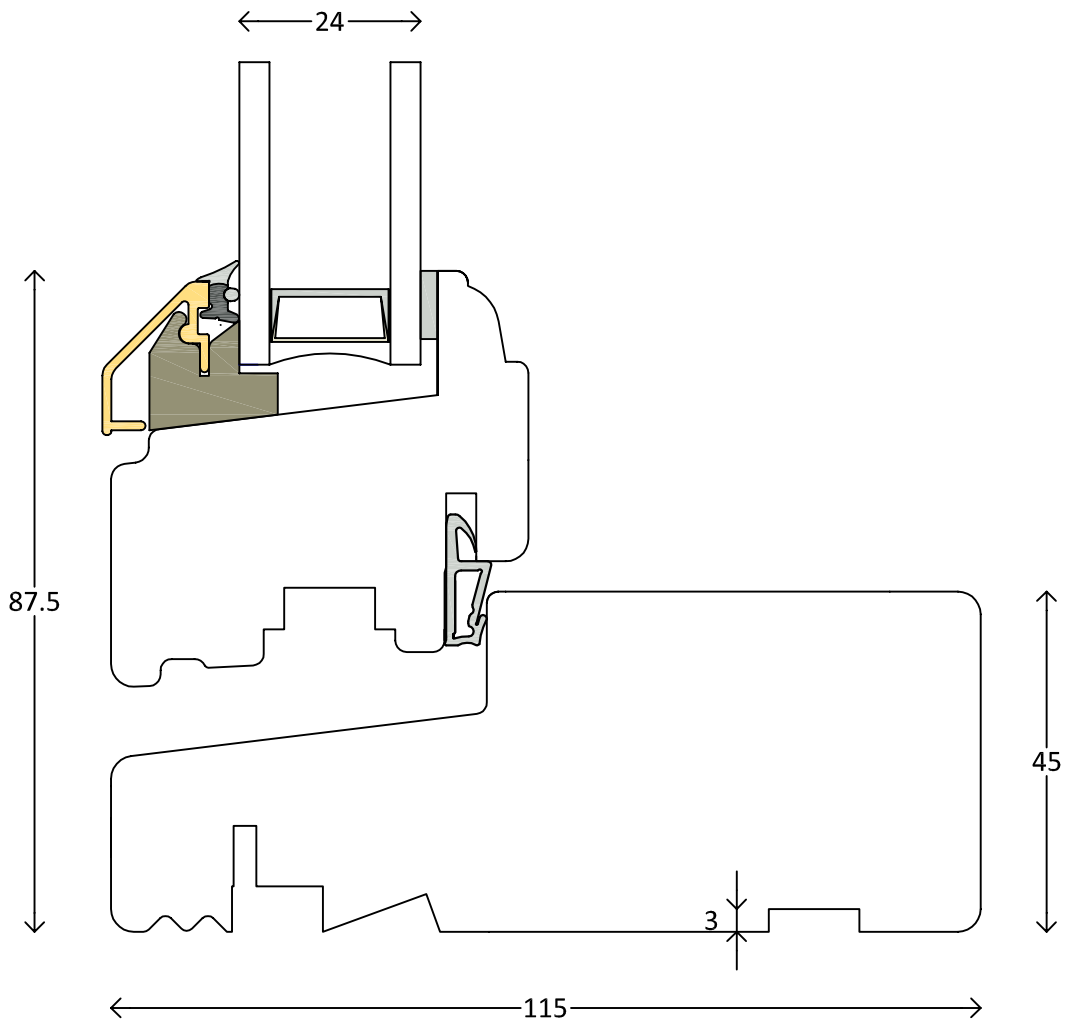

Klassisch - 2fach	Dänisches Fenster oben - Topgesteuert - Seitengehängt	10000
M 1:1	6.6.2011	www.FECON.de - DIE FENSTERCONNECTION

<p>Klassisch - 2fach</p>	<p>Dänisches Fenster seitlich - Topgesteuert - Seitengehängt</p>	<p>10001</p>
<p>M 1:1      6.6.2011</p>	<p>www.FECON.de - DIE FENSTERCONNECTION</p>	

<p>Klassisch - 2fach</p>	<p>Dänisches Fenster unten - Topschwing - Topgesteuert - Seitengehängt</p>	<p>10002</p>
<p>M 1:1      6.6.2011</p>	<p>www.FECON.de - DIE FENSTERCONNECTION</p>	

<p>Klassisch - 2fach</p>	<p>Dänisches Fenster seitlich - Topschwing</p>	<p>10003</p>
<p>M 1:1      6.6.2011</p>	<p>www.FECON.de - DIE FENSTERCONNECTION</p>	

Klassisch - 2fach	Dänisches Fenster oben - Topschwing	10004
M 1:1	6.6.2011	www.FECON.de - DIE FENSTERCONNECTION

<p>Klassisch - 2fach</p>	<p>Dänisches Fenster horizontal - aufrechter Pfosten</p>	<p>10005</p>
<p>M 1:1,2    6.6.2011</p>	<p>www.FECON.de - DIE FENSTERCONNECTION</p>	

Klassisch - 2fach	Dänisches Fenster - Eckpfosten 90°	10013
M 1:1	6.6.2011	www.FECON.de - DIE FENSTERCONNECTION