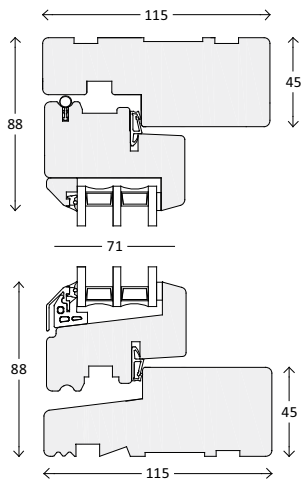

Dänisches Warmfenster | 3-fach Glas | modern

oben und unten

seitlich

waagerechter Pfosten

senkrechter Pfosten

aufgesetzte Sprossen

glasteilende Sprossen

Modern rammprofil

seitlich

unten
Hartholzschwelle

unten
Aluschwelle