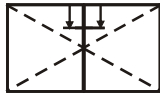

Das Hamburger Fenster

Ruderstange Modell Hamburg

Typ AF und AFT

Breiter Stulp für Ruderstange,
optional: mit innerer Schlagleiste

Hamburger Fenster
und Fenstertür

Stulp