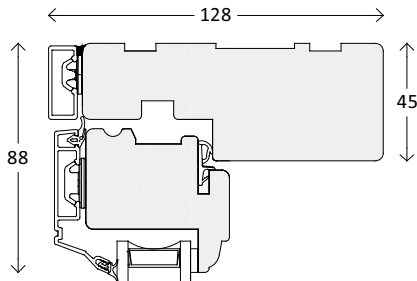

Schnitte

oben und unten

seitlich

waagrechter Pfosten

senkrechter Pfosten

Pfosten und Anwerfer

Standardgriff

25mm Sprosse innen

25mm Sprosse außen