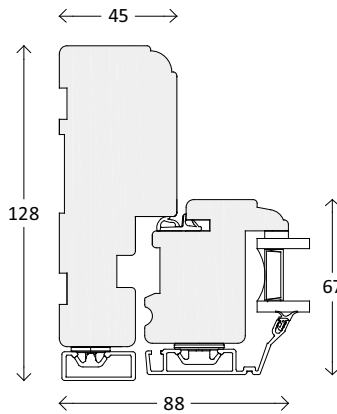

Schnitte

oben und unten

seitlich

waagrechter Pfosten

senkrechter Pfosten

Pfosten und Anwerfer

Standardgriff

25mm Sprosse innen

25mm Sprosse außen