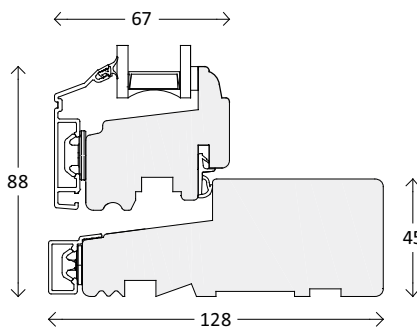

Schnitte

oben und unten

seitlich

waagrechter Pfosten

senkrechter Pfosten

Pfosten und Anwerfer

Standardgriff

25mm Sprosse innen

25mm Sprosse außen