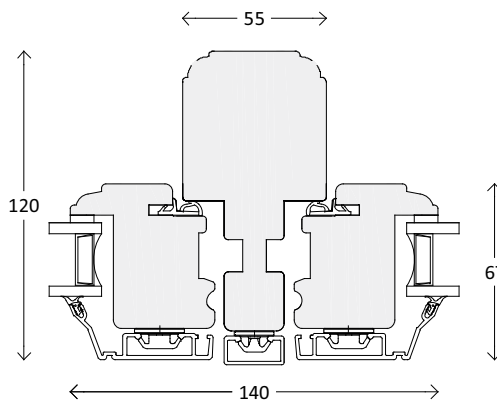

Schnitte

oben und unten

seitlich

waagrechter Pfosten

senkrechter Pfosten

Pfosten und Anwerfer

Standardgriff

25mm Sprosse innen