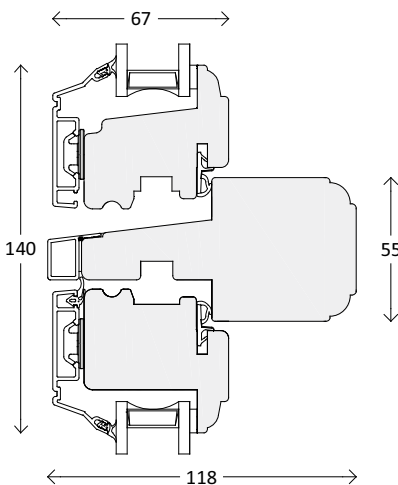

Schnitte

oben und unten

seitlich

waagrechter Pfosten

senkrechter Pfosten

Pfosten und Anwerfer

Standardgriff

25mm Sprosse innen

25mm Sprosse außen