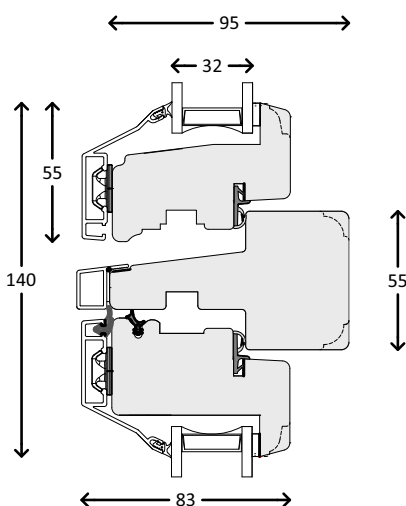

SCHNITTE

oben und unten

seitlich

Kämpfer

Pfosten

PFOSTEN UND ANWERFER

STANDARDGRIFF

25MM SPROSSE INNEN

25 MM SPROSSE AUSSEN