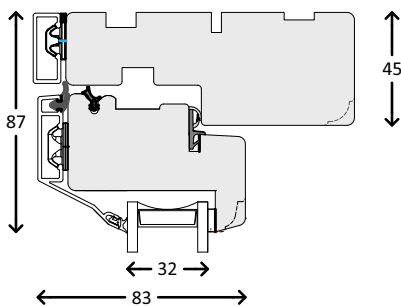

SCHNITTE

oben und unten

seitlich

Kämpfer

Pfosten

PFOSTEN UND ANWERFER

STANDARDGRIFF

25MM SPROSSE INNEN

25 MM SPROSSE AUSSEN