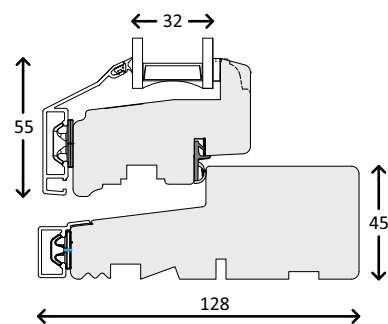

SCHNITTE

oben und unten

seitlich

Kämpfer

Pfosten

PFOSTEN UND ANWERFER

STANDARDGRIFF

25MM SPROSSE INNEN

25 MM SPROSSE AUSSEN