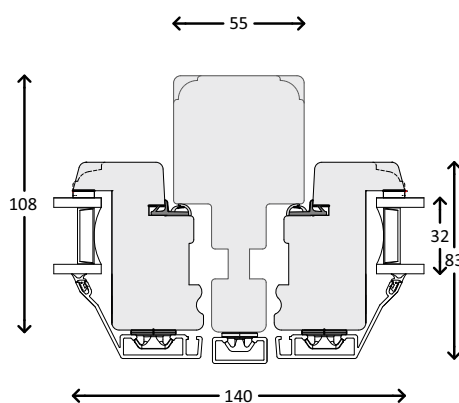

SCHNITTE

oben und unten

seitlich

Kämpfer

Pfosten

PFOSTEN UND ANWERFER

STANDARDGRIFF

25MM SPROSSE INNEN

25 MM SPROSSE AUSSEN