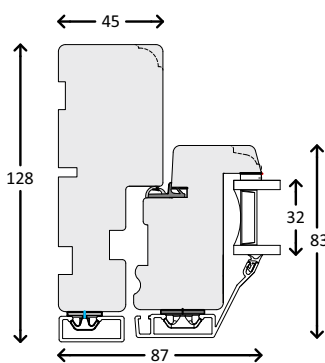

SCHNITTE

oben und unten

seitlich

Kämpfer

Pfosten

PFOSTEN UND ANWERFER

STANDARDGRIFF

25MM SPROSSE INNEN