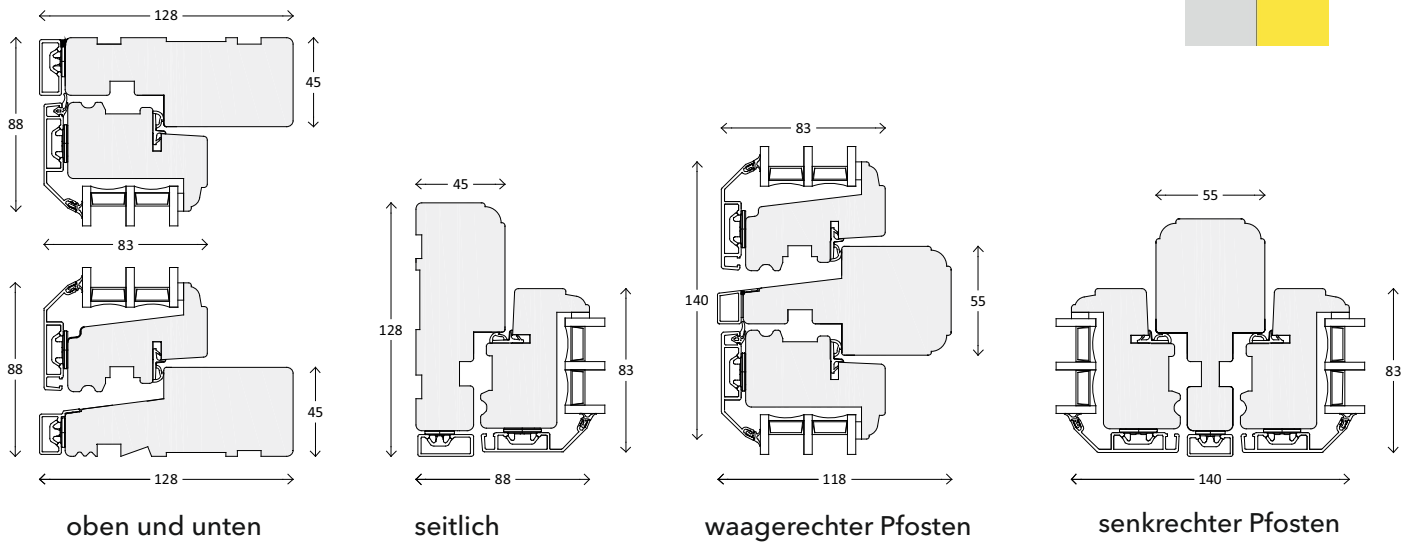

**Dänisches Warmfenster | Alu-Cap | 3-fach Glas | klassisch**

**aufgesetzte Sprosse**

**glasteilende Sprosse**

**Classic rammprofil**

**Classic karmprofil**

**Dänische Türen | auswärts öffnend | Alu-Cap | 3-fach Glas | klassisch**

**Dänische Türen | einwärts öffnend | Alu-Cap | 3-fach Glas | klassisch**