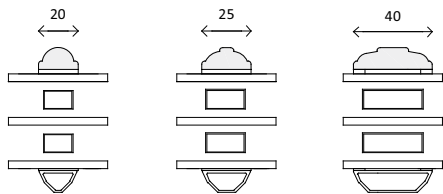

**Dänisches Warmfenster | Alu-Cap | 3-fach Glas | klassisch**

**aufgesetzte Sprosse**

**glasteilende Sprosse**

**Classic rammprofil**

**Classic karmprofil**

**Dänische Türen | auswärts öffnend | Alu-Cap | 3-fach Glas | klassisch**

**Dänische Türen | einwärts öffnend | Alu-Cap | 3-fach Glas | klassisch**