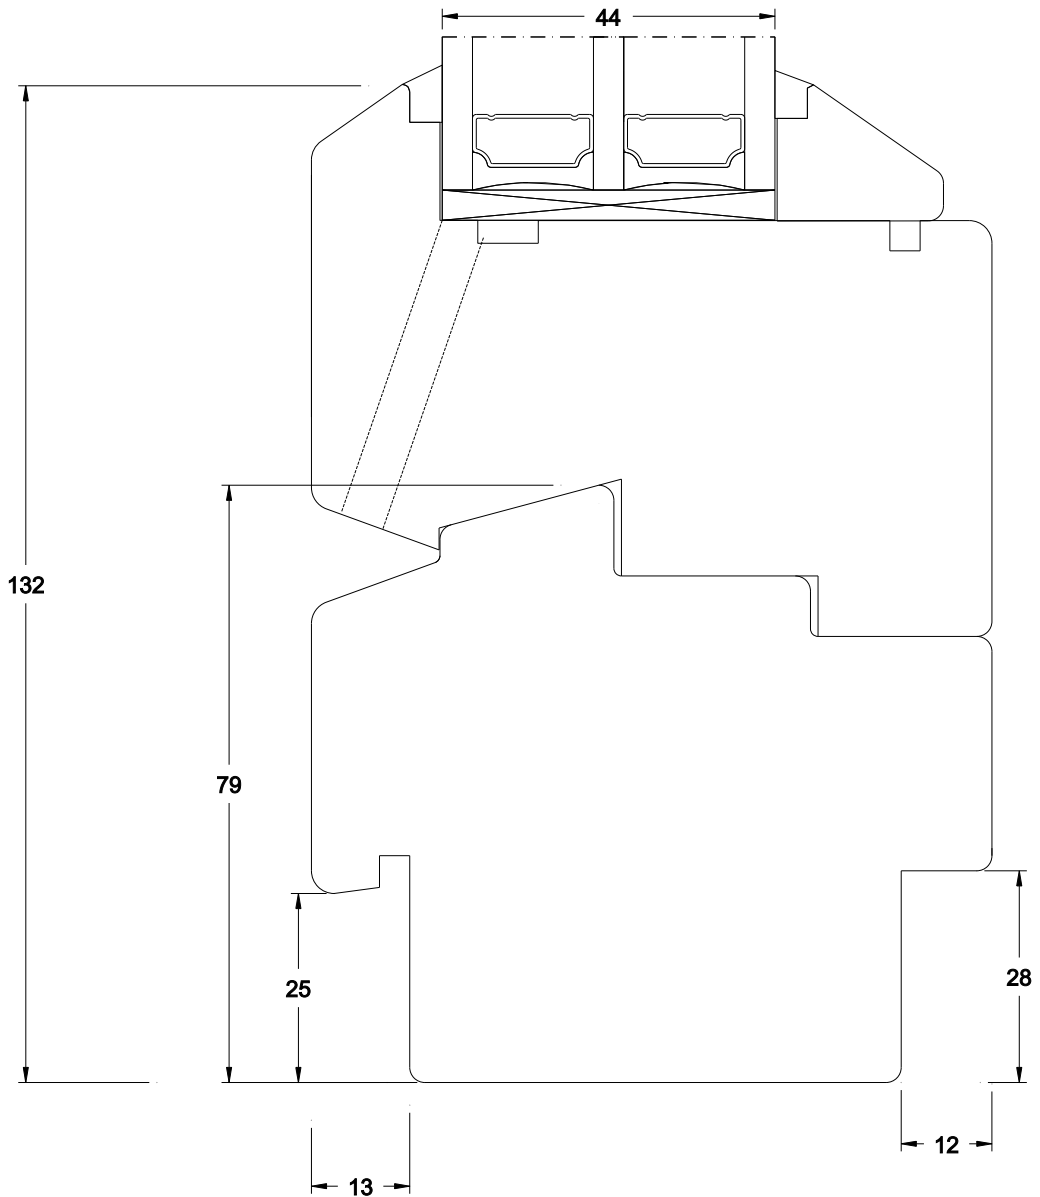

optional mit Bankanschluss innen und außen

WDF90-F-u	WDF 90 Fenster unten	110
M 1:1	15.01.2013	www.FECON.de - DIE FENSTERCONNECTION

WDF90-FT-U	WDF 90 Fenstertür unten 69mm	210a
M 1:1,2 27.03.2013	www.FECON.de - DIE FENSTERCONNECTION	

WDF90-FT-U	WDF 90 Fenstertür unten mit flacher Holzschwelle	213
M 1:1	20.06.2013	www.FECON.de - DIE FENSTERCONNECTION

WDF90-F-K79	WDF 90 Fenster Kämpfer 79 mm	310
M 1:1	14.01.2013	www.FECON.de - DIE FENSTERCONNECTION

Standard Stulp mit asymmetrischer Innenansicht

WDF90-F-S112	WDF 90 Fenster Stulp 112 mm	510
M 1:1	14.01.2013	www.FECON.de - DIE FENSTERCONNECTION

Stulp mit symmetrischer Innenansicht

WDF90-F-S112-SLG	WDF 90 Fenster Stulp 112 mm Schlagleistengetriebe	511
M 1:1	14.01.2013	www.FECON.de - DIE FENSTERCONNECTION