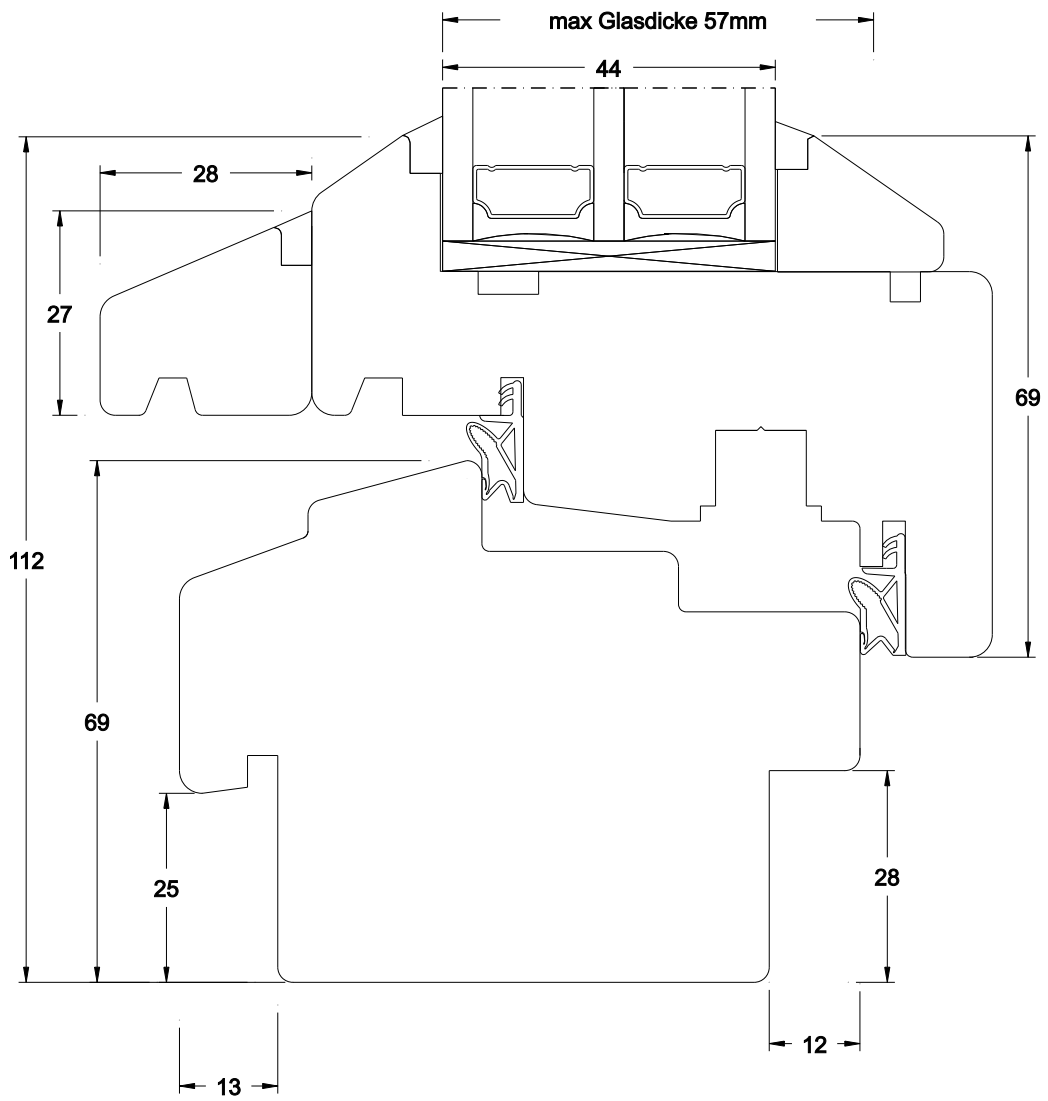

Standard Blendrahmen 69mm  
 (altern. 79mm,90mm,100mm)  
 Standard Flügel 69mm  
 (altern.:79mm,90mm,100mm)

WDF90-F-V	WDF 90 Fenster mit Wetterschenkel	103
M 1:1	14.01.2013	www.FECON.de - DIE FENSTERCONNECTION

optional mit Bankanschluss innen und außen

WDF90-F-u	WDF 90 Fenster unten	110
M 1:1	15.01.2013	www.FECON.de - DIE FENSTERCONNECTION

WDF90-FT-U	WDF 90 Fenstertür unten 69mm	210a
M 1:1,2 27.03.2013	www.FECON.de - DIE FENSTERCONNECTION	

WDF90-FT-U	WDF 90 Fenstertür unten mit flacher Holzschwelle	213
M 1:1	20.06.2013	www.FECON.de - DIE FENSTERCONNECTION

WDF90-F-K79	WDF 90 Fenster Kämpfer 79 mm	310
M 1:1	14.01.2013	www.FECON.de - DIE FENSTERCONNECTION

Standard Stulp mit asymmetrischer Innenansicht

WDF90-F-S112	WDF 90 Fenster Stulp 112 mm	510
M 1:1	14.01.2013	www.FECON.de - DIE FENSTERCONNECTION

Stulp mit symmetrischer Innenansicht

WDF90-F-S112-SLG	WDF 90 Fenster Stulp 112 mm Schlagleistengetriebe	511
M 1:1	14.01.2013	www.FECON.de - DIE FENSTERCONNECTION