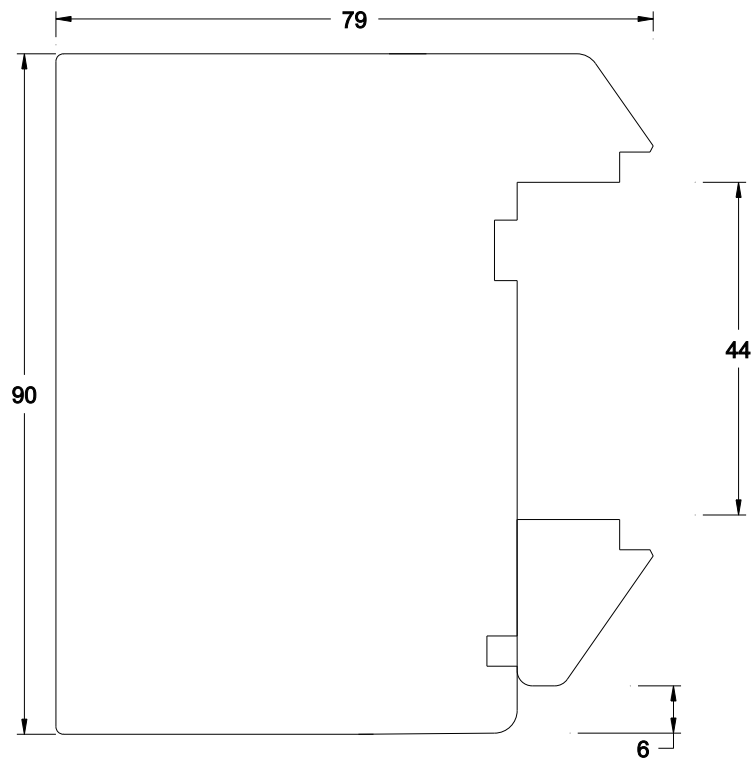

alternativ als 69er,90er oder 100er Festverglasung

WDF90-F	WDF 90 Fenster Festverglasung seitlich/oben	640
M 1:1	24.07.2013	www.FECON.de - DIE FENSTERCONNECTION