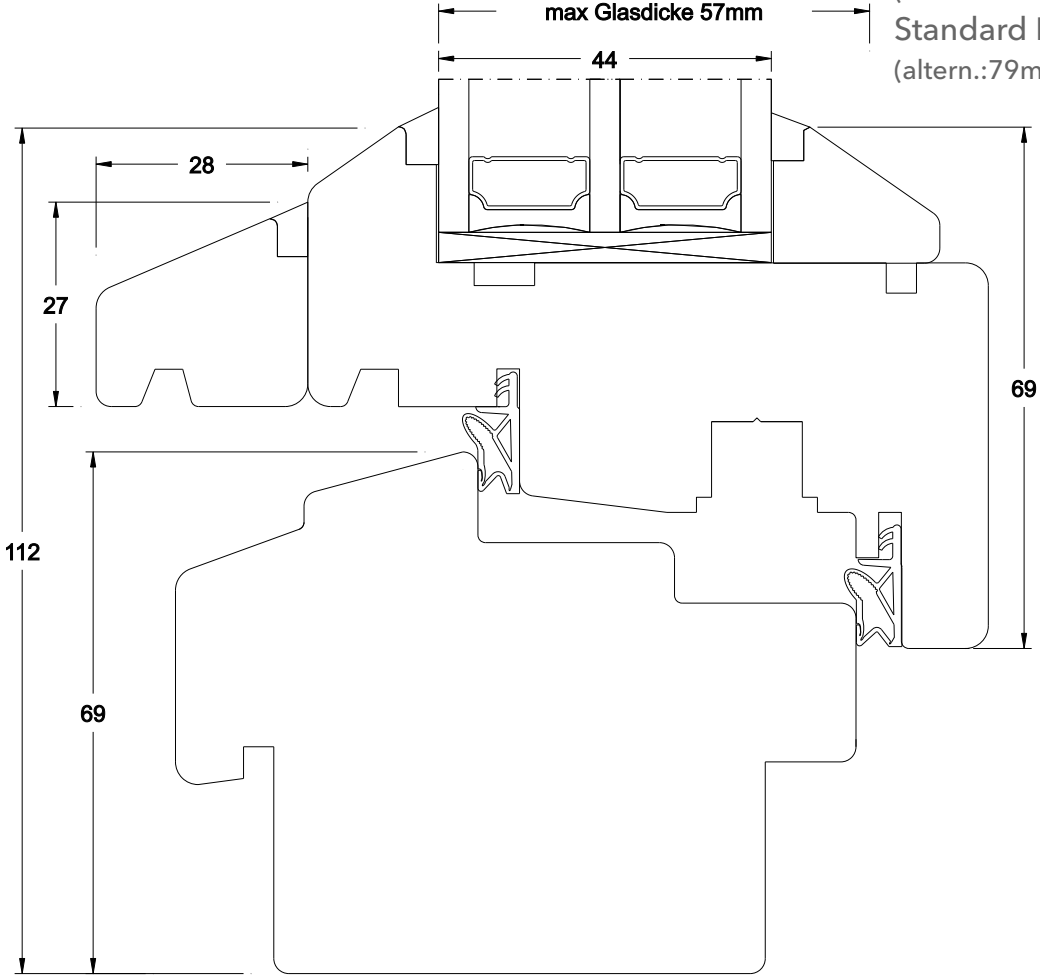

Standard Blendrahmen 69mm  
 (altern. 79mm,90mm,100mm)  
 Standard Flügel 69mm  
 (altern.:79mm,90mm,100mm)

WDF90-F-V	WDF 90 Fenster mit Wetterschenkel	103
M 1:1	14.01.2013	www.FECON.de - DIE FENSTERCONNECTION

optional mit Bankanschluss innen und außen

WDF90-F-u	WDF 90 Fenster unten	110
M 1:1	15.01.2013	www.FECON.de - DIE FENSTERCONNECTION

WDF90-FT-U	WDF 90 Fenstertür unten 69mm	210a
M 1:1,2 27.03.2013	www.FECON.de - DIE FENSTERCONNECTION	

WDF90-FT-U	WDF 90 Fenstertür unten mit flacher Holzschwelle	213
M 1:1	20.06.2013	www.FECON.de - DIE FENSTERCONNECTION

WDF90-F-K79	WDF 90 Fenster Kämpfer 79 mm	310
M 1:1	14.01.2013	www.FECON.de - DIE FENSTERCONNECTION

Standard Stulp mit asymmetrischer Innenansicht

WDF90-F-S112	WDF 90 Fenster Stulp 112 mm	510
M 1:1	14.01.2013	www.FECON.de - DIE FENSTERCONNECTION

Stulp mit symmetrischer Innenansicht

WDF90-F-S112-SLG	WDF 90 Fenster Stulp 112 mm Schlagleistengetriebe	511
M 1:1	14.01.2013	www.FECON.de - DIE FENSTERCONNECTION