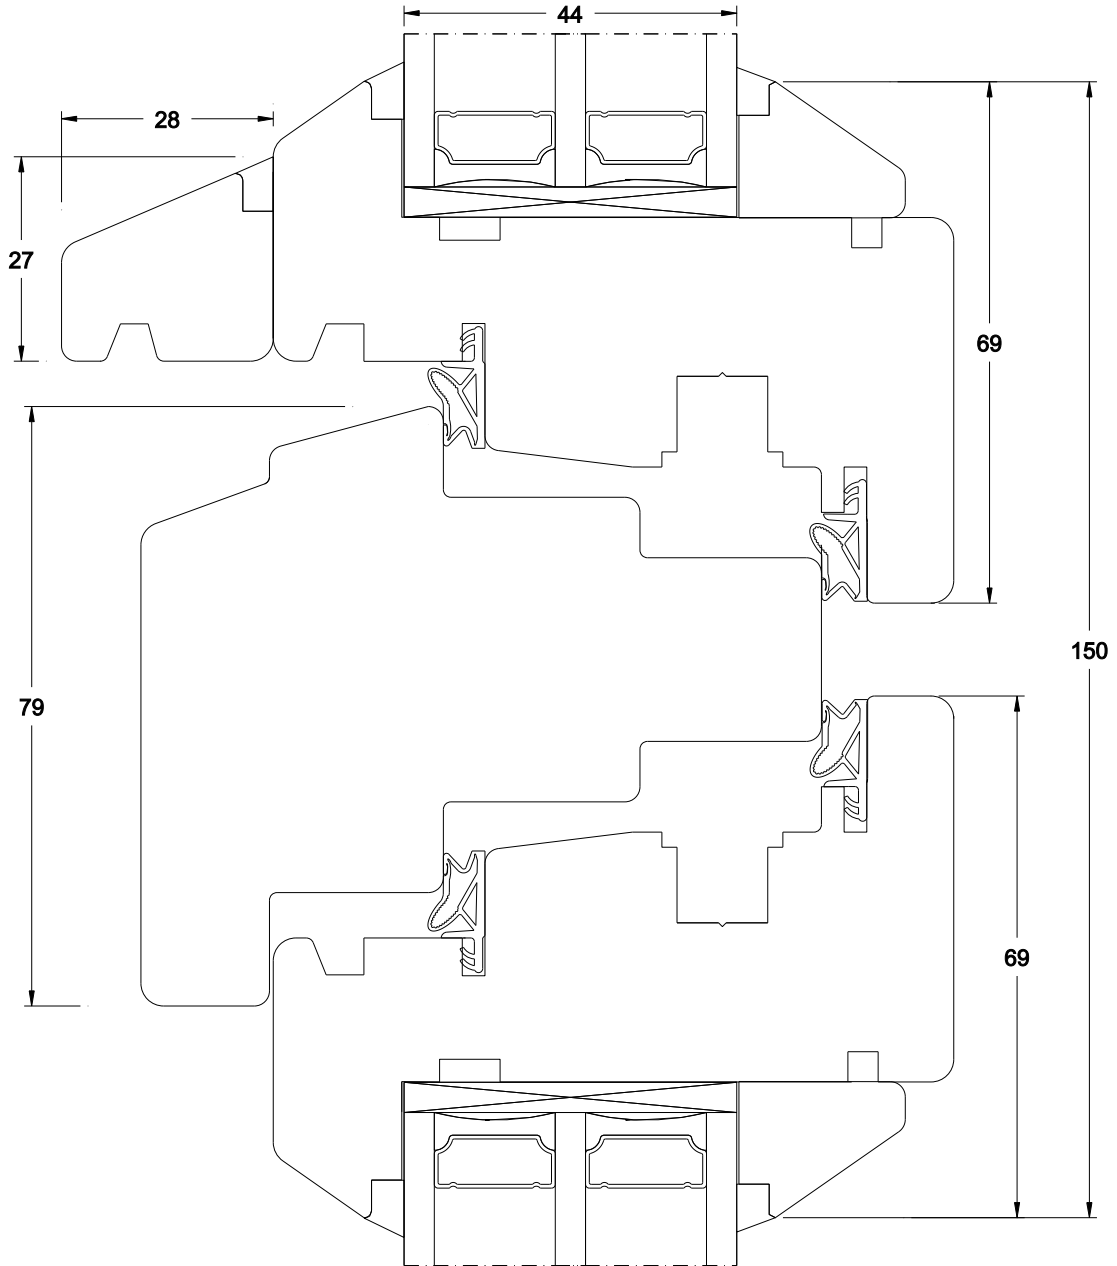

Standard Blendrahmen 69mm  
 (altern. 79mm,90mm,100mm)  
 Standard Flügel 69mm  
 (altern.:79mm,90mm,100mm)

WDF90-F-V	WDF 90 Fenster mit Wetterschenkel	103
M 1:1	14.01.2013	www.FECON.de - DIE FENSTERCONNECTION

optional mit Bankanschluss innen und außen

WDF90-F-u	WDF 90 Fenster unten	110
M 1:1	15.01.2013	www.FECON.de - DIE FENSTERCONNECTION

WDF90-FT-U	WDF 90 Fenstertür unten 69mm	210a
M 1:1,2 27.03.2013	www.FECON.de - DIE FENSTERCONNECTION	

WDF90-FT-U	WDF 90 Fenstertür unten mit flacher Holzschwelle	213
M 1:1	20.06.2013	www.FECON.de - DIE FENSTERCONNECTION

WDF90-F-K79	WDF 90 Fenster Kämpfer 79 mm	310
M 1:1	14.01.2013	www.FECON.de - DIE FENSTERCONNECTION

Standard Stulp mit asymmetrischer Innenansicht

WDF90-F-S112	WDF 90 Fenster Stulp 112 mm	510
M 1:1	14.01.2013	www.FECON.de - DIE FENSTERCONNECTION

Stulp mit symmetrischer Innenansicht

WDF90-F-S112-SLG	WDF 90 Fenster Stulp 112 mm Schlagleistengetriebe	511
M 1:1	14.01.2013	www.FECON.de - DIE FENSTERCONNECTION