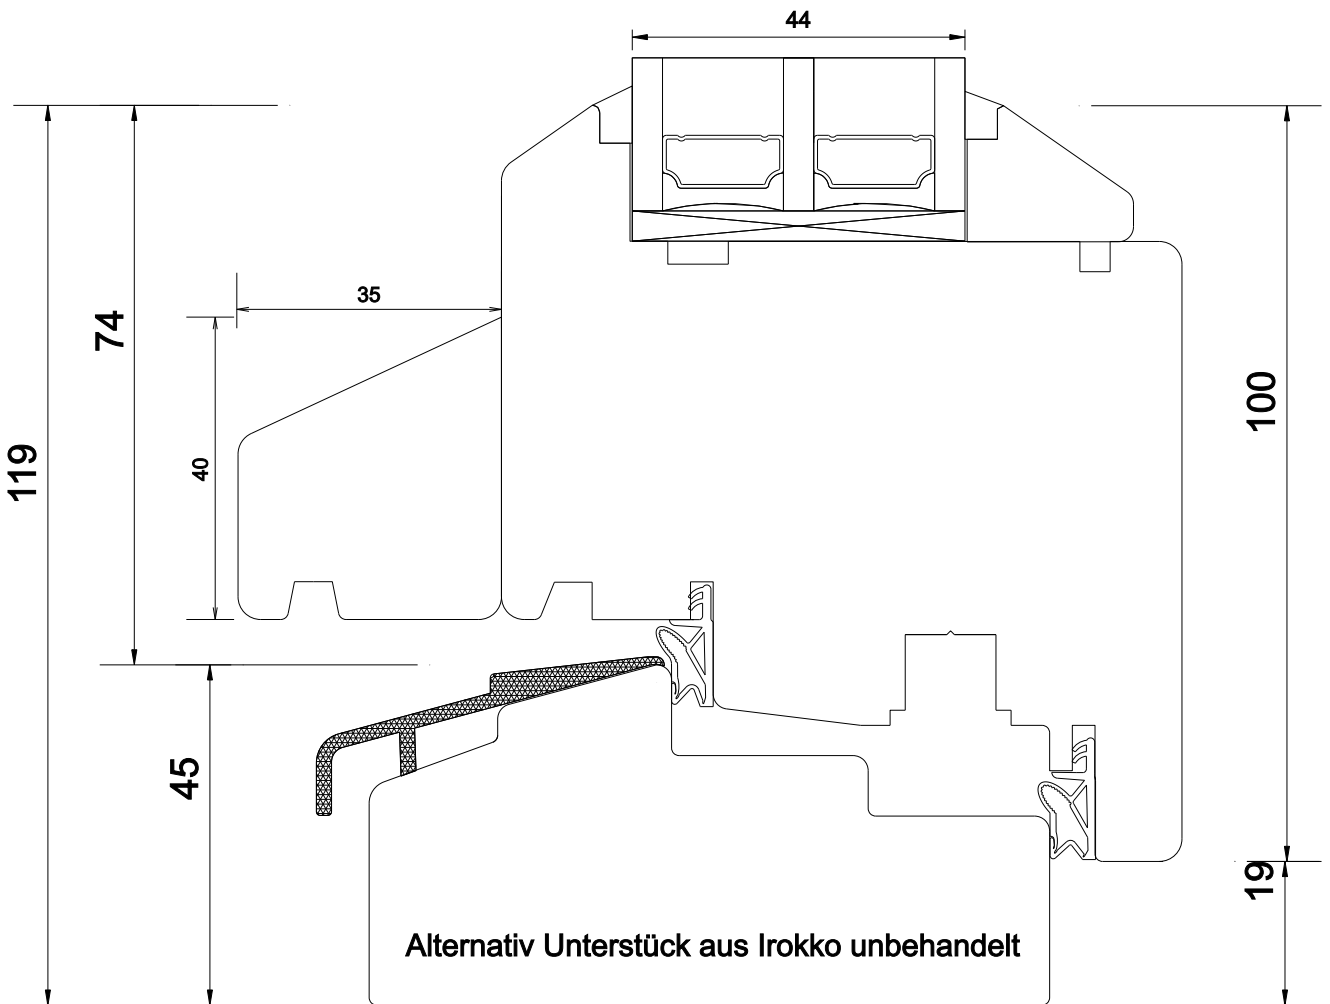

Standard Blendrahmen 69mm  
 (altern. 79mm,90mm,100mm)  
 Standard Flügel 69mm  
 (altern.:79mm,90mm,100mm)

WDF90-F-V	WDF 90 Fenster mit Wetterschenkel	103
M 1:1	14.01.2013	www.FECON.de - DIE FENSTERCONNECTION

optional mit Bankanschluss innen und außen

WDF90-F-u	WDF 90 Fenster unten	110
M 1:1	15.01.2013	www.FECON.de - DIE FENSTERCONNECTION

WDF90-FT-U	WDF 90 Fenstertür unten 69mm	210a
M 1:1,2 27.03.2013	www.FECON.de - DIE FENSTERCONNECTION	

WDF90-FT-U	WDF 90 Fenstertür unten mit flacher Holzschwelle	213
M 1:1	20.06.2013	www.FECON.de - DIE FENSTERCONNECTION

WDF90-F-K79	WDF 90 Fenster Kämpfer 79 mm	310
M 1:1	14.01.2013	www.FECON.de - DIE FENSTERCONNECTION

Standard Stulp mit asymmetrischer Innenansicht

WDF90-F-S112	WDF 90 Fenster Stulp 112 mm	510
M 1:1	14.01.2013	www.FECON.de - DIE FENSTERCONNECTION

Stulp mit symmetrischer Innenansicht

WDF90-F-S112-SLG	WDF 90 Fenster Stulp 112 mm Schlagleistengetriebe	511
M 1:1	14.01.2013	www.FECON.de - DIE FENSTERCONNECTION