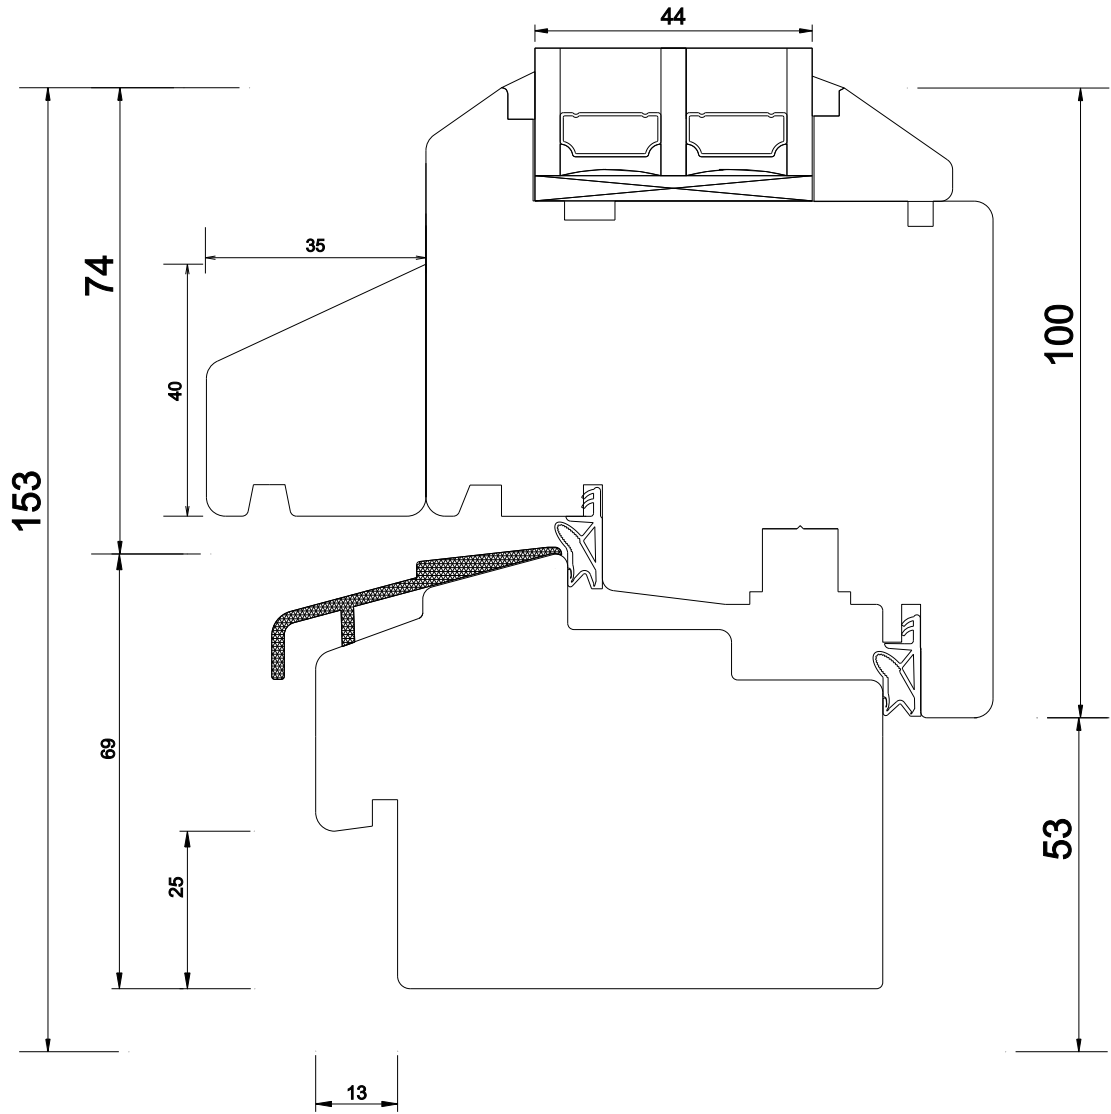

Standard Blendrahmen 69mm  
 (altern. 79mm,90mm,100mm)  
 Standard Flügel 69mm  
 (altern.:79mm,90mm,100mm)

WDF90-F-V	WDF 90 Fenster mit Wetterschenkel	103
M 1:1	14.01.2013	www.FECON.de - DIE FENSTERCONNECTION

optional mit Bankanschluss innen und außen

WDF90-F-u	WDF 90 Fenster unten	110
M 1:1	15.01.2013	www.FECON.de - DIE FENSTERCONNECTION

WDF90-FT-U	WDF 90 Fenstertür unten 69mm	210a
M 1:1,2 27.03.2013	www.FECON.de - DIE FENSTERCONNECTION	

WDF90-FT-U	WDF 90 Fenstertür unten mit flacher Holzschwelle	213
M 1:1	20.06.2013	www.FECON.de - DIE FENSTERCONNECTION

WDF90-F-K79	WDF 90 Fenster Kämpfer 79 mm	310
M 1:1	14.01.2013	www.FECON.de - DIE FENSTERCONNECTION

Standard Stulp mit asymmetrischer Innenansicht

WDF90-F-S112	WDF 90 Fenster Stulp 112 mm	510
M 1:1	14.01.2013	www.FECON.de - DIE FENSTERCONNECTION

Stulp mit symmetrischer Innenansicht

WDF90-F-S112-SLG	WDF 90 Fenster Stulp 112 mm Schlagleistengetriebe	511
M 1:1	14.01.2013	www.FECON.de - DIE FENSTERCONNECTION