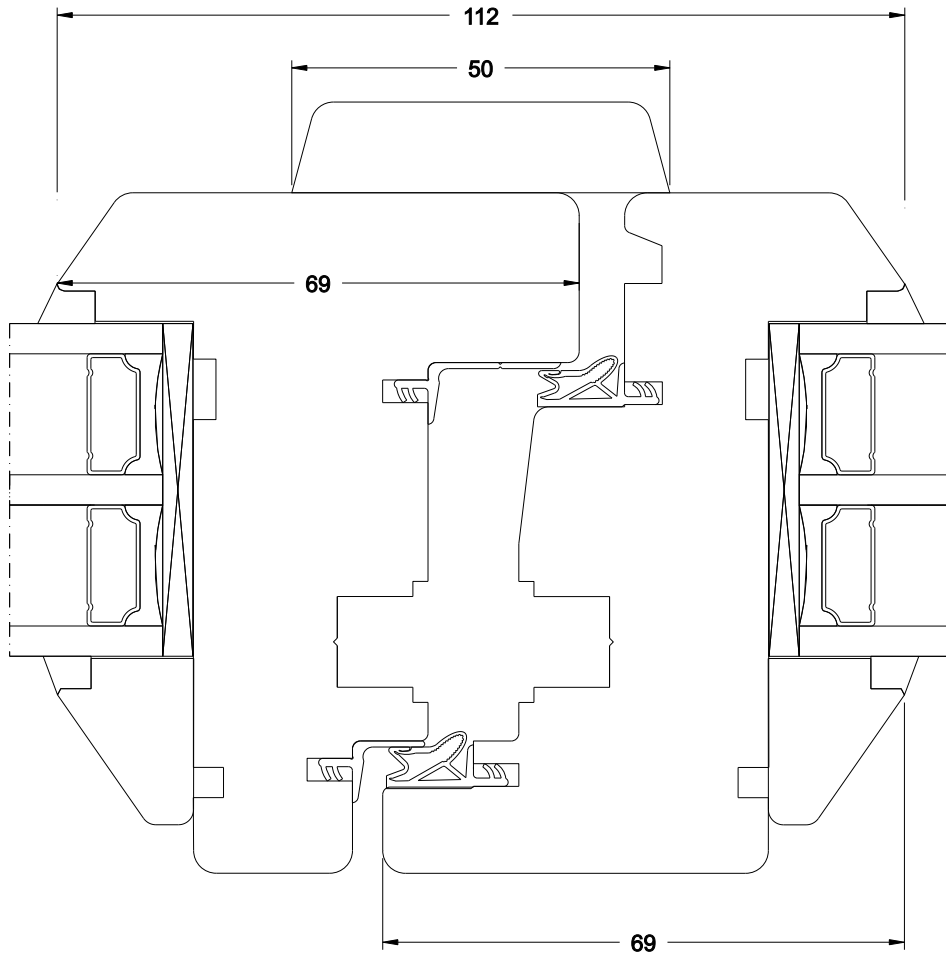

Standard Blendrahmen 69mm  
 (altern. 79mm,90mm,100mm)  
 Standard Flügel 69mm  
 (altern.:79mm,90mm,100mm)

WDF90-F-V	WDF 90 Fenster mit Wetterschenkel	103
M 1:1	14.01.2013	www.FECON.de - DIE FENSTERCONNECTION

optional mit Bankanschluss innen und außen

WDF90-F-u	WDF 90 Fenster unten	110
M 1:1	15.01.2013	www.FECON.de - DIE FENSTERCONNECTION

WDF90-FT-U	WDF 90 Fenstertür unten 69mm	210a
M 1:1,2 27.03.2013	www.FECON.de - DIE FENSTERCONNECTION	

WDF90-FT-U	WDF 90 Fenstertür unten mit flacher Holzschwelle	213
M 1:1	20.06.2013	www.FECON.de - DIE FENSTERCONNECTION

WDF90-F-K79	WDF 90 Fenster Kämpfer 79 mm	310
M 1:1	14.01.2013	www.FECON.de - DIE FENSTERCONNECTION

Standard Stulp mit asymmetrischer Innenansicht

WDF90-F-S112	WDF 90 Fenster Stulp 112 mm	510
M 1:1	14.01.2013	www.FECON.de - DIE FENSTERCONNECTION

Stulp mit symmetrischer Innenansicht

WDF90-F-S112-SLG	WDF 90 Fenster Stulp 112 mm Schlagleistengetriebe	511
M 1:1	14.01.2013	www.FECON.de - DIE FENSTERCONNECTION