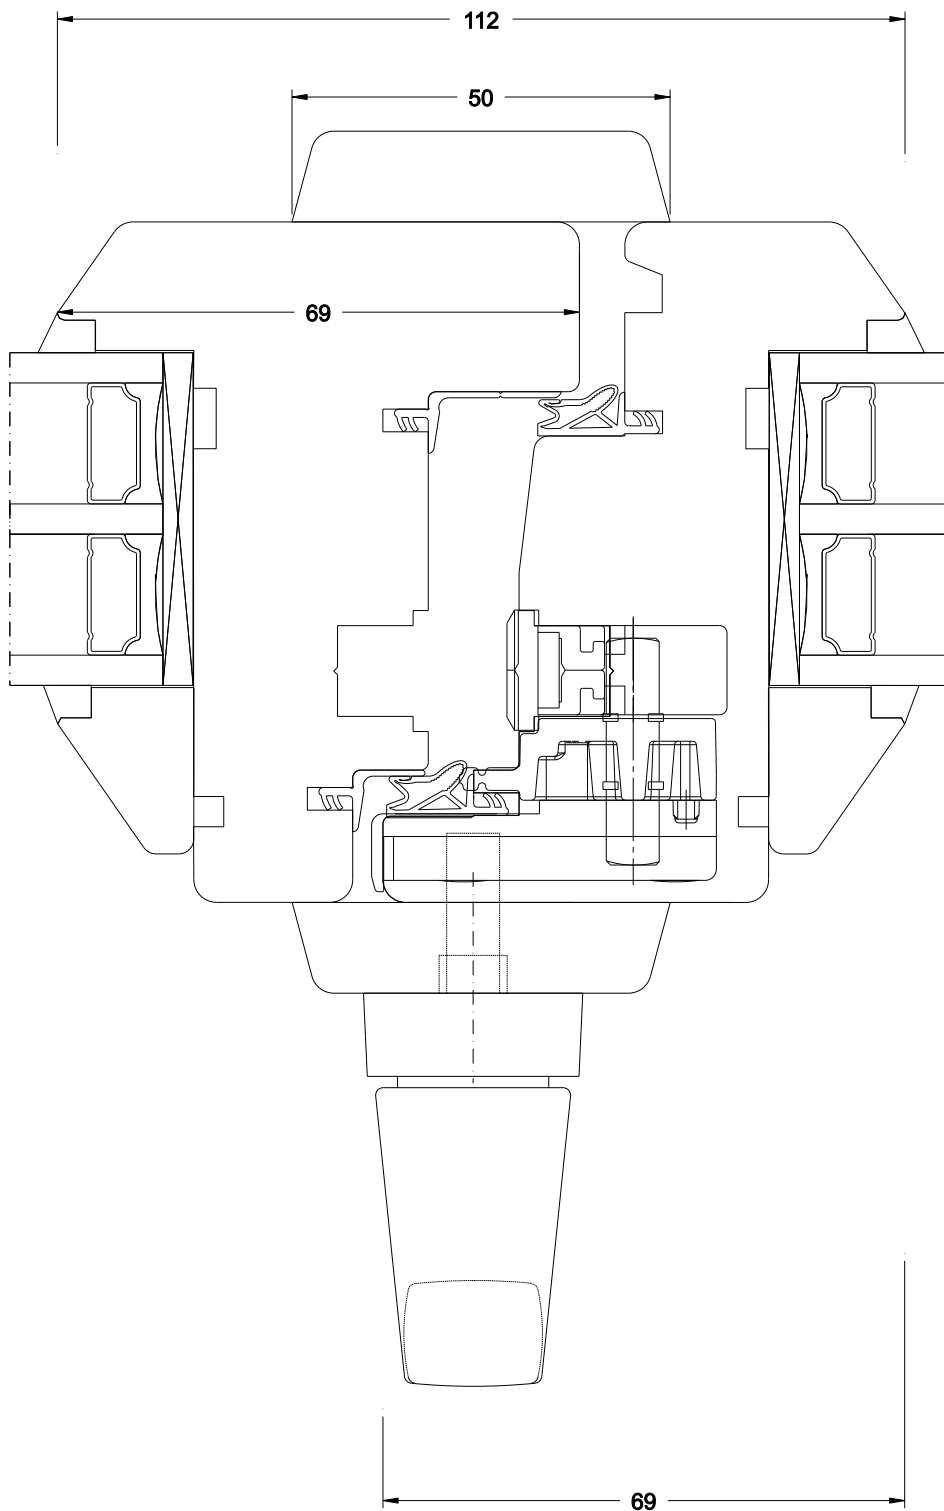

optional mit Bankanschluss innen und außen

WDF90-F-u	WDF 90 Fenster unten	110
M 1:1	15.01.2013	www.FECON.de - DIE FENSTERCONNECTION

WDF90-FT-U	WDF 90 Fenstertür unten 69mm	210a
M 1:1,2 27.03.2013	www.FECON.de - DIE FENSTERCONNECTION	

WDF90-FT-U	WDF 90 Fenstertür unten mit flacher Holzschwelle	213
M 1:1	20.06.2013	www.FECON.de - DIE FENSTERCONNECTION

WDF90-F-K79	WDF 90 Fenster Kämpfer 79 mm	310
M 1:1	14.01.2013	www.FECON.de - DIE FENSTERCONNECTION

Standard Stulp mit asymmetrischer Innenansicht

WDF90-F-S112	WDF 90 Fenster Stulp 112 mm	510
M 1:1	14.01.2013	www.FECON.de - DIE FENSTERCONNECTION

Stulp mit symmetrischer Innenansicht

WDF90-F-S112-SLG	WDF 90 Fenster Stulp 112 mm Schlagleistengetriebe	511
M 1:1	14.01.2013	www.FECON.de - DIE FENSTERCONNECTION